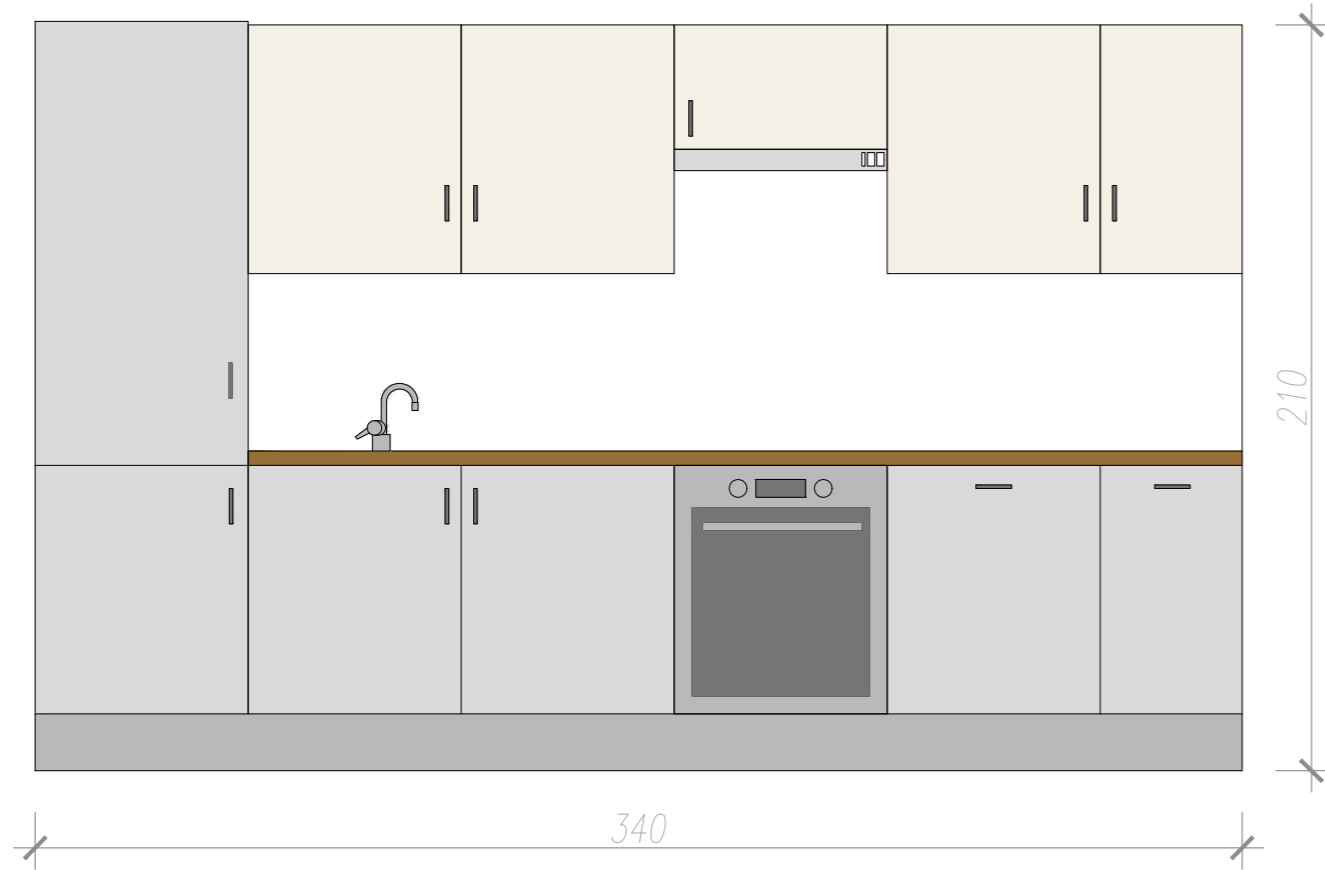

kuchnia

Za dodatkową opłatą można dokupić w pełni wyposażoną kuchnię.